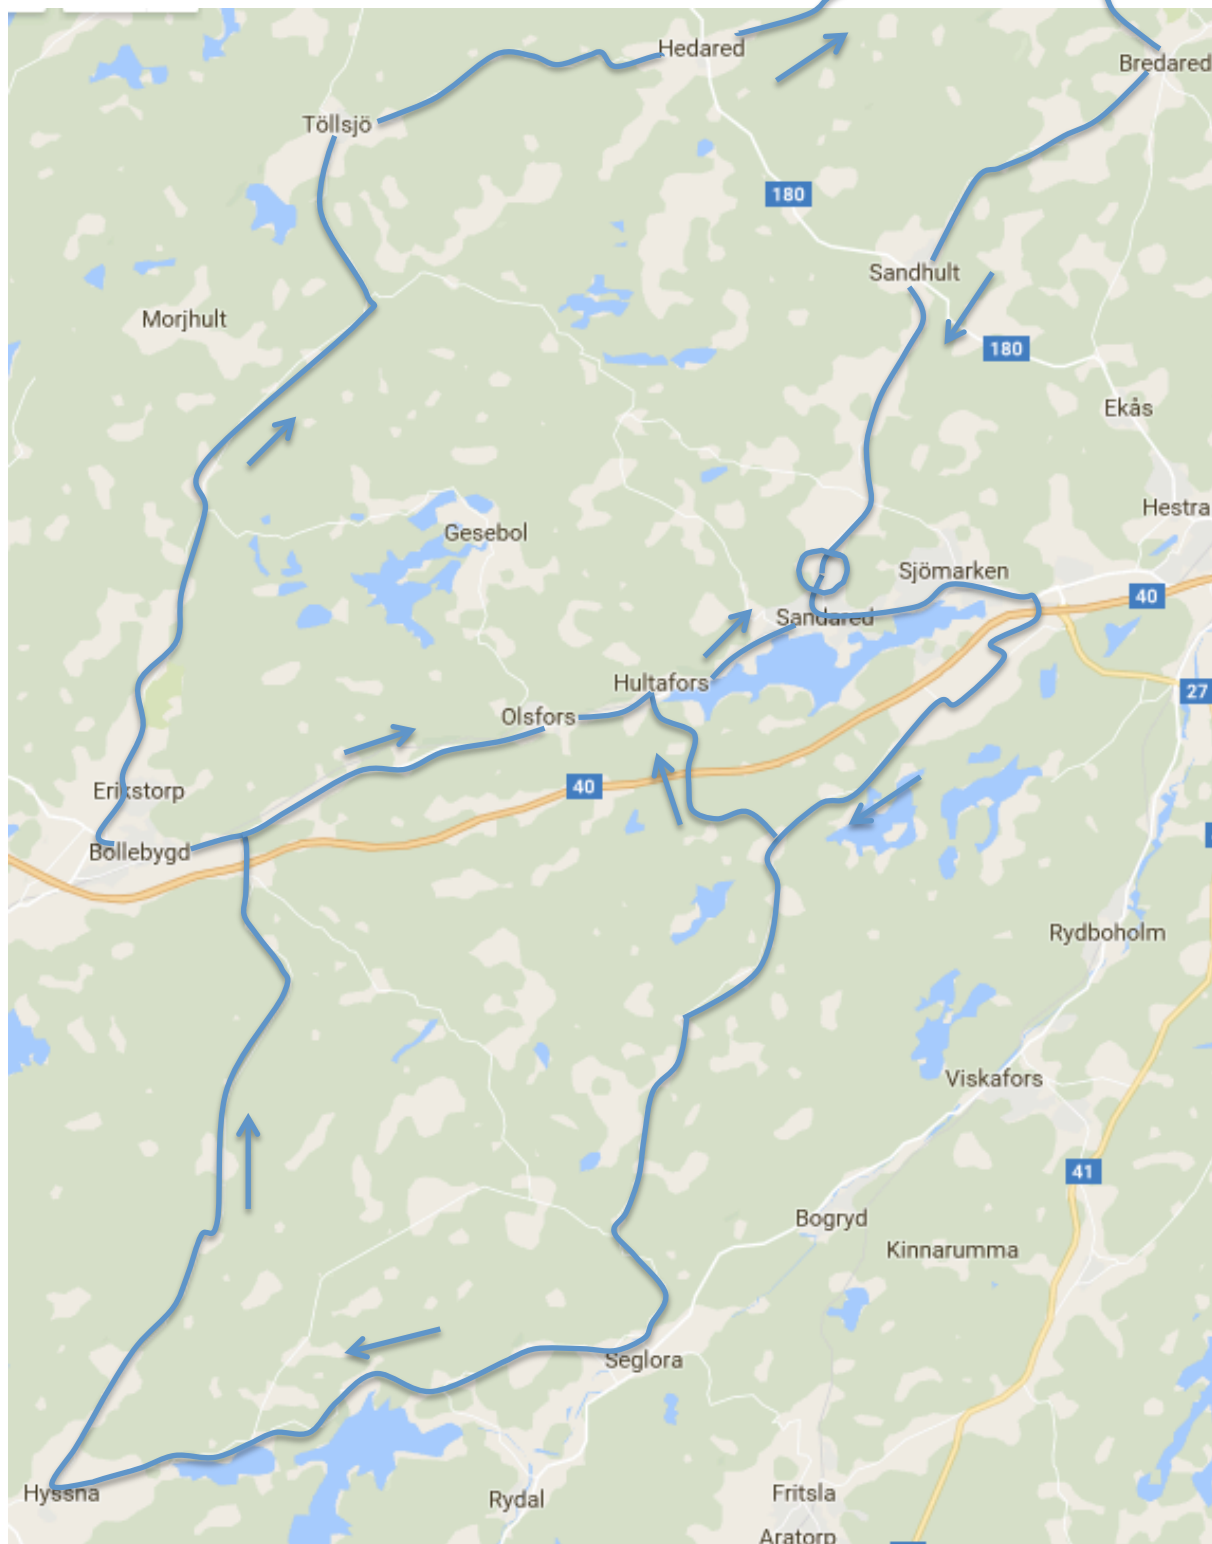

Viaredssjön Runt

START Sandareds IP

- **23 km** - "Tipspromenad" - Viared - **Näs** - Hultafors - **Sandared**
- **67 km** - Viared - Seglora - **Hyssna** - Grönkullen - Olsfors - Hultafors - **Sandared**
- **105 km** - Viared - Seglora - **Hyssna** - Bollebygd - **Töllsjö** - Hedared - **Bredared** - Sandhult - **Sandared**