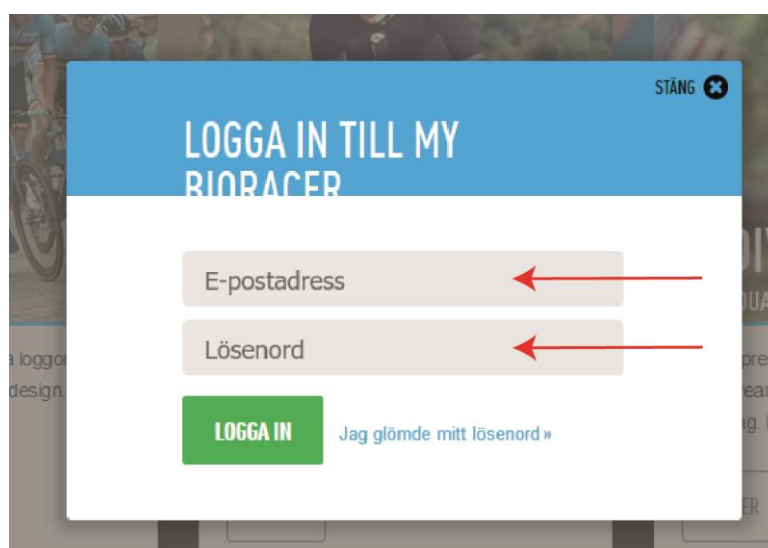

## För att logga in och skapa ett eget konto på MYBIORACER

Klicka på följande länk: <http://se.bioracer.com/se/mybioracer/?r=iDzFr3sUCL>

Du måste registrera ett eget konto innan du kan beställa. Nedan följer en instruktion hur du registrerar ett konto. Detta behövs för att kunna beställa och för att kunna återvända till webbshoppen i framtiden.

1. Klicka på knappen REGISTRERA

2. Fyll i alla uppgifterna på sidan, Ange din e-postadress och välj ett eget lösenord. När det är klart klicka på **REGISTRERA**

3. Då är registreringen klar och du kommer direkt till shoppen och kan börja beställa varor.

Om du vill logga in igen efter att du registrerat ett konto:

Skriv in [www.bioracer.se](http://www.bioracer.se)

Till höger på sidan finns en grön ruta, klicka på MY BIORACER LOGIN

Skriv in din e-postadress och det lösenord som du använde när du registrerade dig.